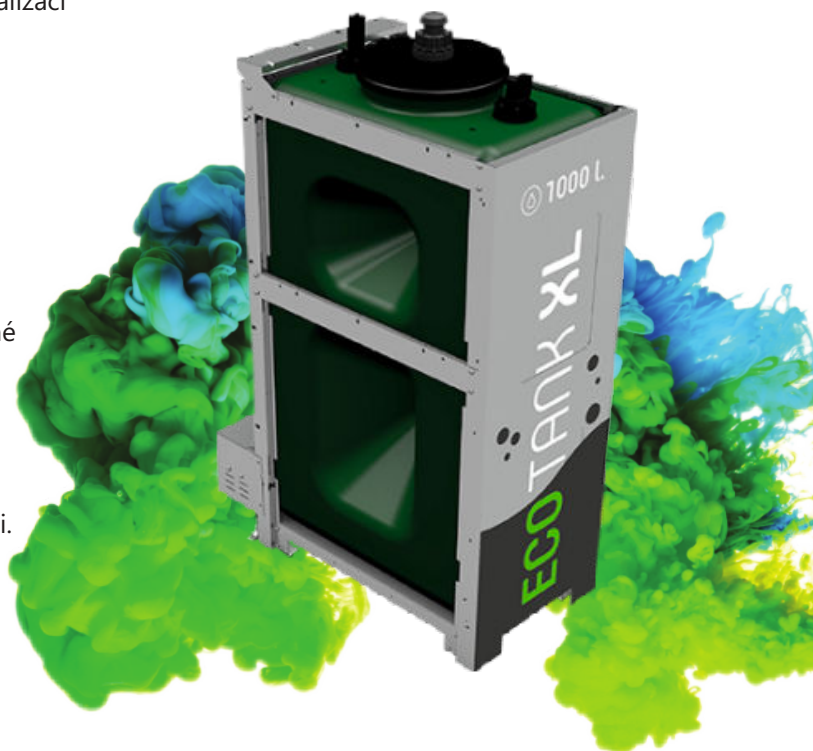

Nádrže ECOTANK XL mohou být různě nakombinované pro využití se stroji DOMUS s ovládáním TOUCH II:

- 1, 2, nebo 3 nádrže ECOTANK XL pro 1 stroj.
- 1 nebo více strojů napojených na nádrž(e).

Odolné: nádrž je z vysoce odolného polyetylenu, vnější konstrukce vyztužena pomocí pozinkované oceli.

JEDNODUCHÁ ÚDRŽBA

Kotvení: Obsahuje díry pro snadné ukotvení k podlaze. Sada doplňků k dispozici: pro jednoduché připojení nádrží k pračkám (volitelné).

Dva senzory hladiny v jedné nádrži ukazující minimální a maximální hladinu.

OSTATNÍ

Je možné připojit jednu i více praček pro recyklaci vody. Nádrže prodávány zvlášť.

Bez vnějších plechů, pouze s rámem.

Potřebné: připojení k vodě a elektřině (nedodáváno s nádrží).

Pro připojení strojů s nádržemi je k dispozici sada hadic a přípojek k dokoupení - připojí 1 pračku ke 3 nádržím.

ECOTANK XL LZE PŘIPOJIT K TĚMTO STROJŮM:

- Až 8 x 35/45 kg pračky
- Až 4 x 60/80 kg pračky
- Až 3 x 100/120 kg pračky

VOLBY

- Vyvýšená platforma.
- Sada hadic a doplňků pro instalaci (potřeba 1x pro každou pračku).
- Sada pro jednoduché 1" připojení k pračkám DHS/DLS-35C/45C/60C/80C, DHS-100C/120C
- Sada pro jednoduché 1" připojení k hygienickým pračkám DHB-27/35/50/70, ASA-100