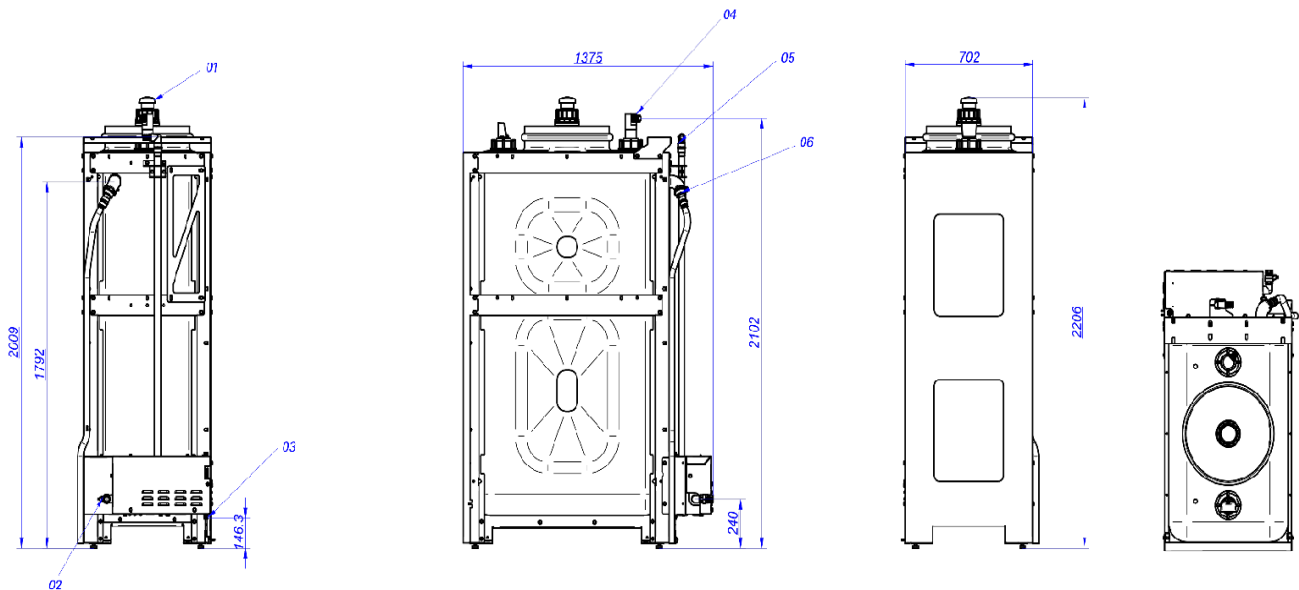

OSTATNÍ

Je možné připojit jednu i více praček pro recyklaci vody. Nádrže prodávány zvlášť.

Bez vnějších plechů, pouze s rámem.

Potřebné: připojení k vodě a elektřině (nedodáváno s nádrží).

Pro připojení strojů s nádržemi je k dispozici sada hadic a přípojek k dokoupení - připojí 1 pračku ke 3 nádržím.

ECOTANK XL LZE PŘIPOJIT K TĚMTO STROJŮM:

- Až 8 x 35/45 kg pračky
- Až 4 x 60/80 kg pračky
- Až 3 x 100/120 kg pračky

VOLBY

- Vyvýšená platforma.
- Sada hadic a doplňků pro instalaci (potřeba 1x pro každou pračku).
- Sada pro jednoduché 1" připojení k pračkám DHS/DLS-35C/45C/60C/80C, DHS-100C/120C
- Sada pro jednoduché 1" připojení k hygienickým pračkám DHB-27/35/50/70, ASA-100

VŠEOBECNÉ ÚDAJE	JEDNOTKY	ECOTANK XL
Kapacita nádrže	l	1.000
Kapacita vhodných průmyslových praček	Kg	35, 45, 60, 80, 100, 120
Kapacita vhodných bariérových praček	Kg	27, 35, 50, 70, 100
Vnější rám	-	pozinkovaná ocel
PŘIPOJENÍ		
Napětí	V	230V I
Ø odtoku	palce	1"
ROZMĚRY / ROZMĚRY BALENÍ		
Šířka / šířka balení	mm	702 / 785
Hloubka / hloubka balení	mm	1.375 / 1.450
Výška / výška balení	mm	2.206 / 2.262
Hmotnost / hmotnost balení	Kg	147 / 173