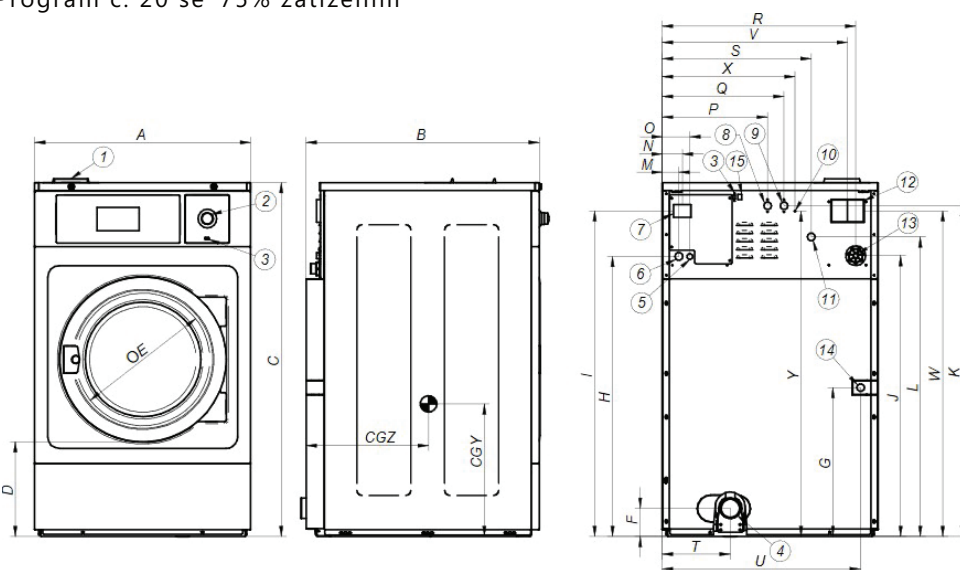

BUBEN	JEDNOTKY	DLS-35C TOUCH II	
Kapacita plnění 1/9 / 1/10	Kg	39 / 35	
Objem	l	350	
Průměr	mm	860	
Hloubka	mm	602	
VŠEOBECNÉ ÚDAJE			
Rychlost praní / rychlost otáček	ot./min.	45 / 644	
G Faktor	-	200	
Maximální přenášená síla	KN	4,59±8	
Frekvence dynamické síly	Hz	7,58	
Úroveň hluku	dB	< 70	
Mincovníková verze	-	ANO	
Dvojitý odtok	-	VOLITELNÉ	
SLUIČE verze	-	ANO	
DVEŘE			
Výška středu dveří / výška dveří	mm	735/440	
Průměr	mm	560	
NAPÁJENÍ			
Motor	kW	4	
Elektrický ohřev	kW	21	
Celkový elektrický výkon (elektrický model)	kW	22	
Celkový elektrický výkon (horká voda, parní model)	kW	4	
PŘIPOJENÍ		E	HW/S
Napětí 230V - I + N + T	N° x mm² / A	-	2x4+T - 32A
Napětí 230V - III + T	N° x mm² / A	3x16+T - 63A	3x2,5+T - 20A
Napětí 400V - III + N + T	N° x mm² / A	4x6+T - 40A	4x1,5+T - 16A
Přívod páry (parní model)	palce	3/4"	
Maximální spotřeba páry (parní model)	Kg/h	18	
Přívod vody	palce	3/4"	
Hlavní tlak vody	Kg /cm²	2-4	
Maximální spotřeba vody*	Lit/h	199,6*	
Odtok	palce	3"	
Odtokový výkon	Lit/min	200	
ROZMĚRY / ROZMĚRY BALENÍ			
Šířka / šířka balení	mm	979 / 1.045	
Hloubka / hloubka balení	mm	1.155 / 1.280	
Výška / výška balení	mm	1.411 / 1.655	
Hmotnost / hmotnost balení	kg	476 / 510	
Objem	m³	2,2	

* Program č. 20 se 75% zatížením

1. NÁSPYKA SE 4 BOXY
2. NOUZOVÉ ZASTAVENÍ
3. USB PŘIPOJENÍ
4. ODTOK
5. ELEKTRICKÉ PŘIPOJENÍ ČERPADLA
6. K DÁVKOVACÍMU ZAŘÍZENÍ
6. ELEKTRICKÉ PŘIPOJENÍ
7. HLAVNÍ VYPÍNAČ
8. POMOČNÝ PŘÍVOD VODY
9. PŘÍVOD HORKÉ VODY
10. PŘÍPOJKA PRO VYROVNÁNÍ
11. PŘÍVOD STUDENÉ VODY
12. VÝSTUP / PŘETÍŽENÍ VODY
13. PŘIPOJENÍ PRO TEKUTÝ DÁVKOVACÍ PROSTŘEDEK
14. PARNÍ PŘIPOJENÍ
15. ETHERNETOVÉ PŘIPOJENÍ

	A	B	C	D	E	F	G	H	I	J	K	L	M	N	O	P	Q	R	S	T	U	V	W	X	Y	CGY	CGZ	
DLS-35C	mm	979	1.155	1.411	370	560	149	623	1.139	1.307	1.116	1.322	1.211	61	74	101	545	625	885	715	262	917	855	1.281	760	1.373	635	682